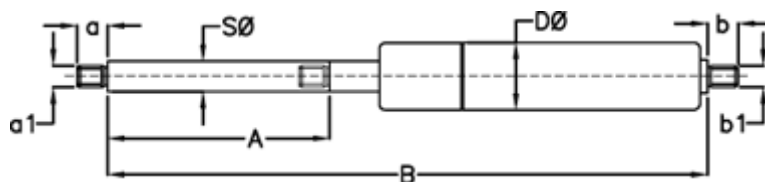

Varenummer: 049061RI0550
Beskrivelse: Stabilus Lift-O-Mat Gasfjeder 9061RI 0550N
03 08 250 0550 - Rustfast AISI 316

Mål

A = 250
a = 10
a1 = M6
b = 8
B = 549 +/-2
b1 = M6
D \varnothing = 18
Note = -

S \varnothing = 8